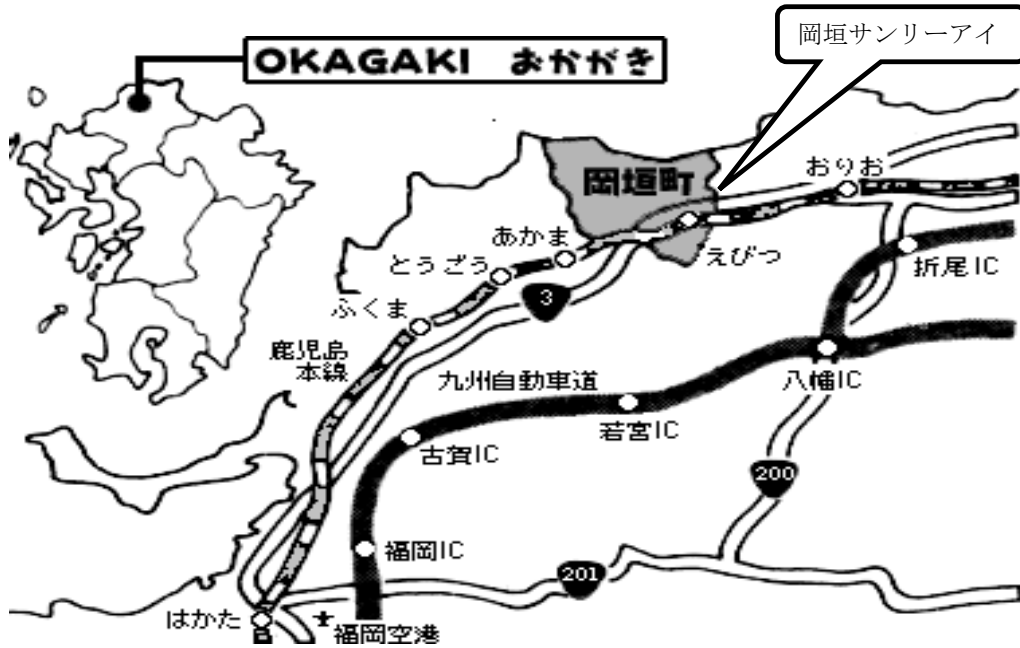

卓球競技 会場案内図

鉄道	福岡方面から	J R博多駅から鹿児島本線上り（普通列車で約55分）で海老津駅下車
	北九州方面から	J R小倉駅から鹿児島本線下り（普通列車で約45分）で海老津駅下車

岡垣町イメージキャラクター
♥ひわりん&ひわすけ★

大会会場等 スケジュール	駐車場開門時間	7時30分
	開場時間	8時00分
	受付開始時間	8時00分
	オーダー提出	8時50分
	開始式	9時00分
	試合開始	9時30分