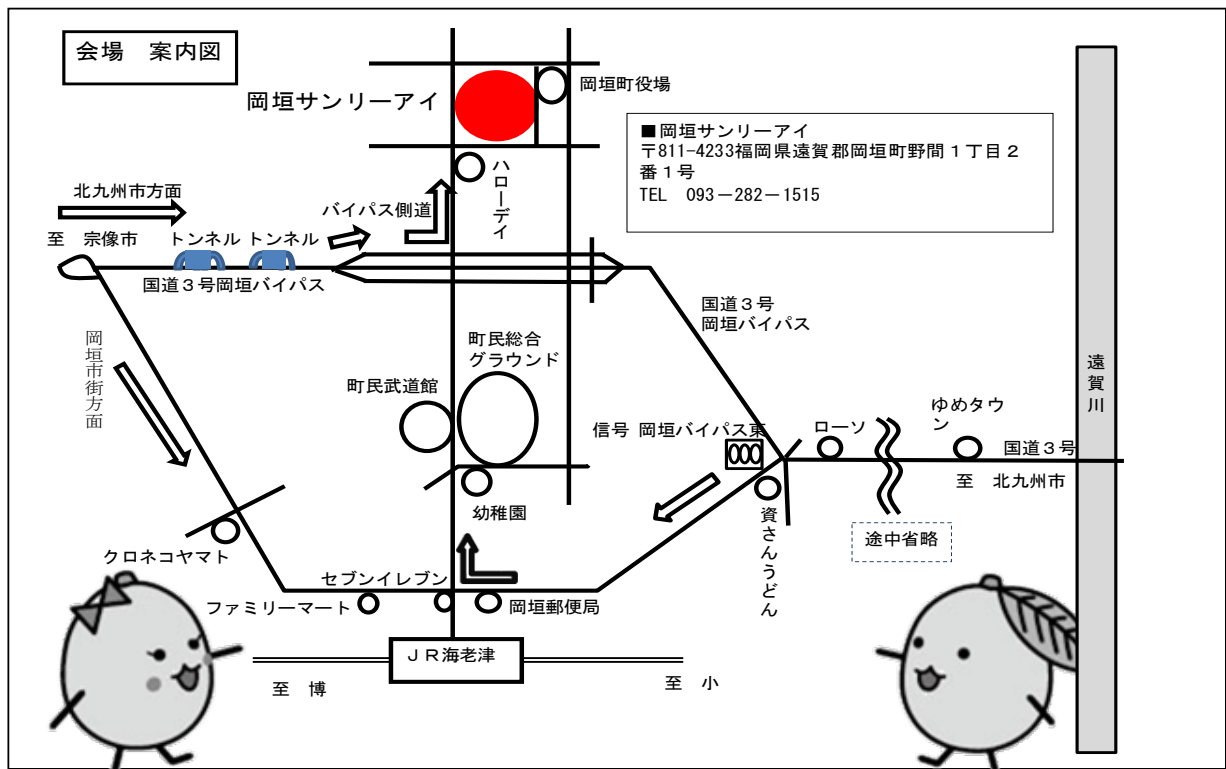

卓球競技 会場案内図

鉄道	福岡方面から	J R博多駅から鹿児島本線上り（普通列車で約55分）で海老津駅下車
	北九州方面から	J R小倉駅から鹿児島本線下り（普通列車で約45分）で海老津駅下車

岡垣町イメージキャラクター
♥ひわりん&ひわすけ★

大会会場等 スケジュール	駐車場開門時間	7時30分
	開場時間	8時00分
	受付開始時間	8時00分
	オーダー提出	8時50分
	開始式	9時00分
	試合開始	9時30分